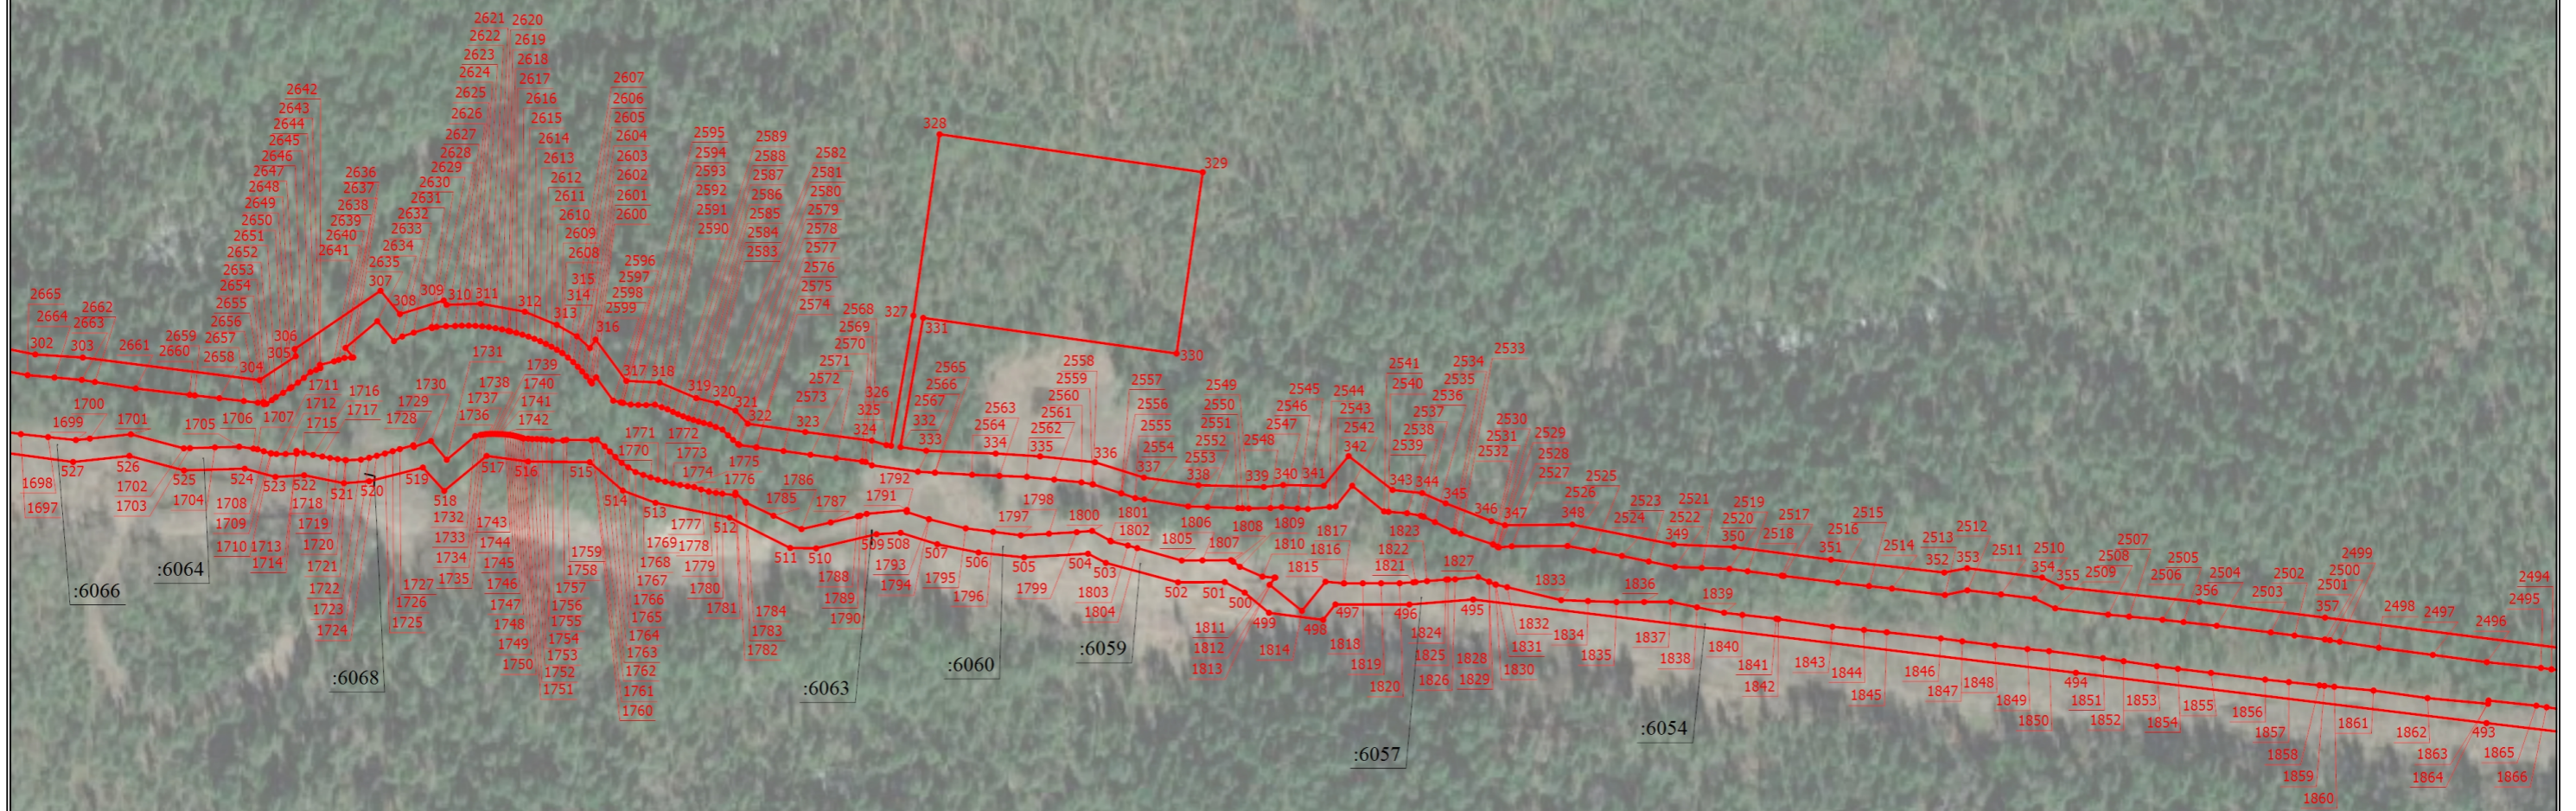

Схема расположения границ публичного сервитута

Выносной лист 9

Томская область, Каргасокский район

70:06:0100026

Условные обозначения расположены на основном листе

Масштаб 1:3000